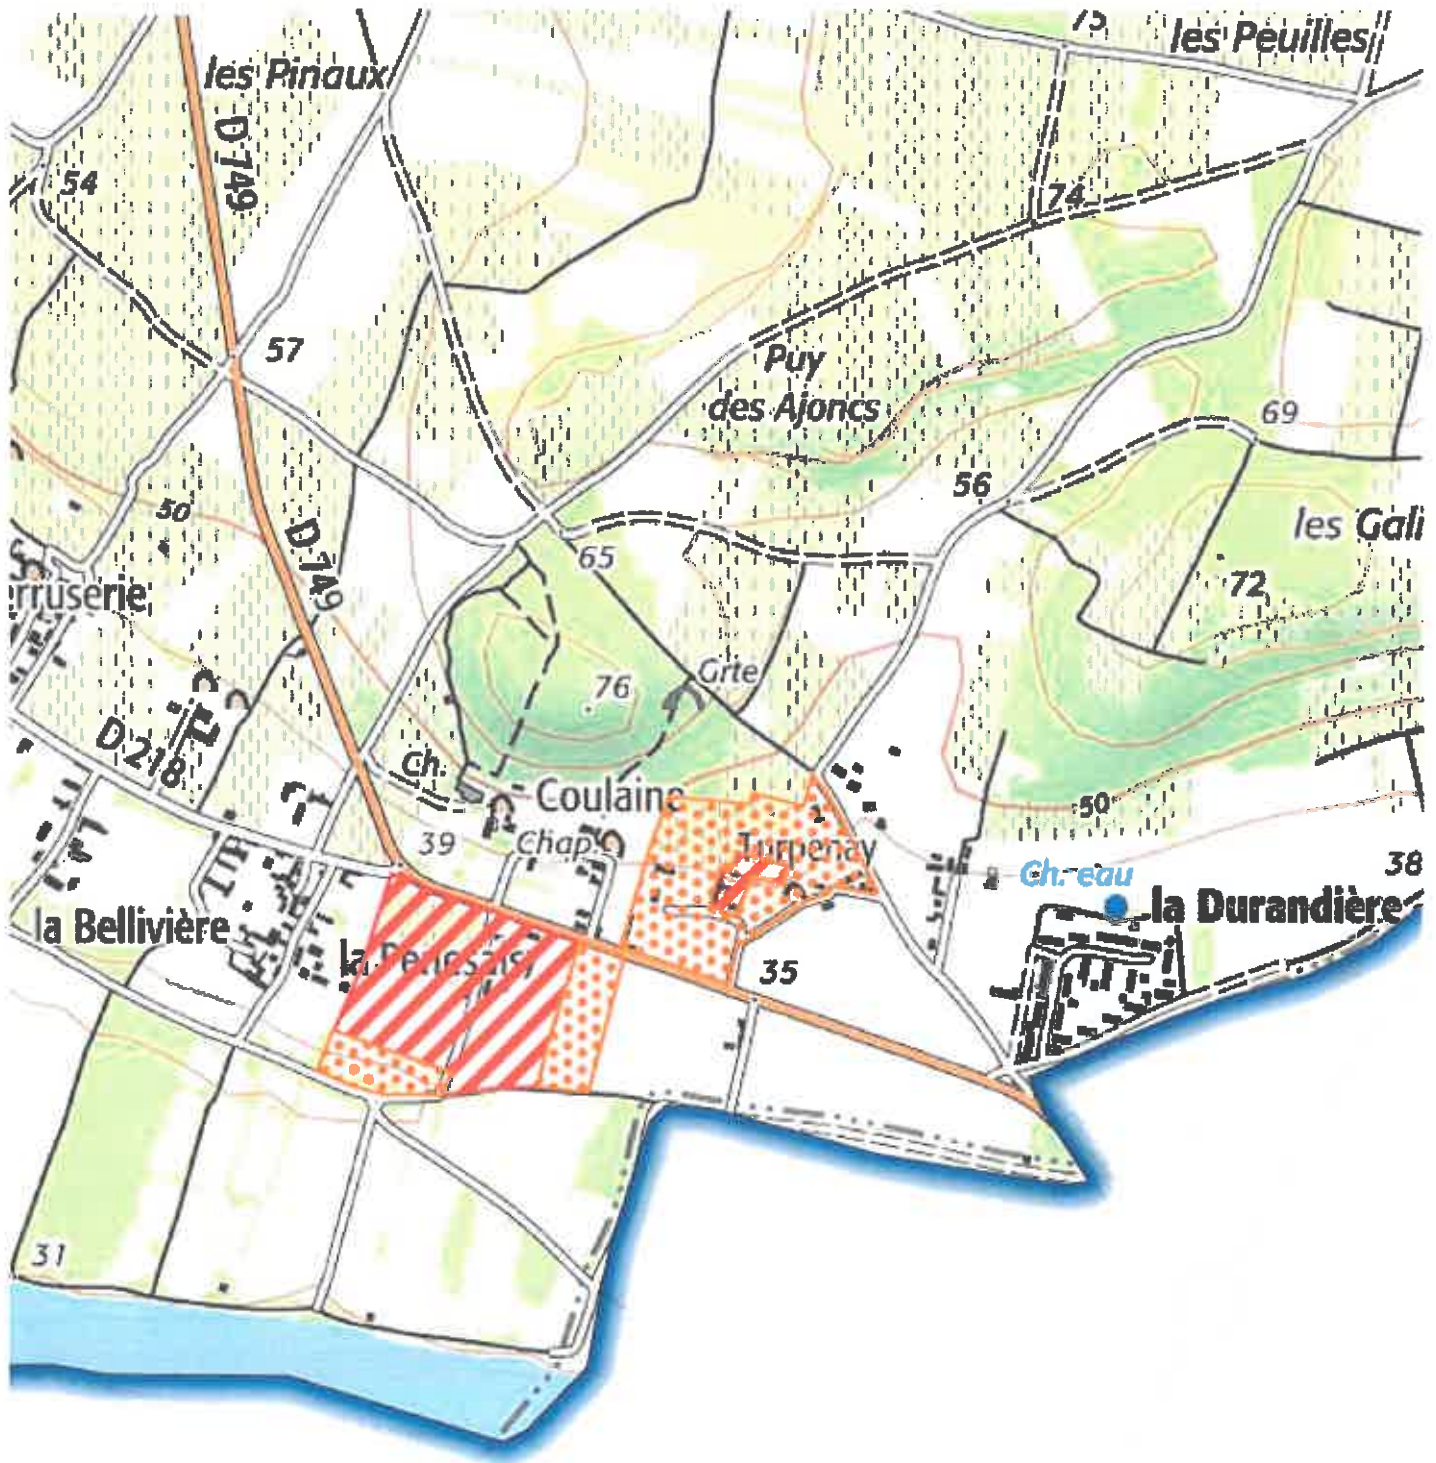

Zones contaminées par les termites ou susceptibles de l'être

BEAUMONT-EN-VERON

Annexé à
l'arrêté
préfectoral
du

17 DEC. 2021

Direction
Départementale des
Territoires

Plan de situation

Légende

Zonage

-  susceptible de l'être
-  Contaminé

Echelle: 1/9000